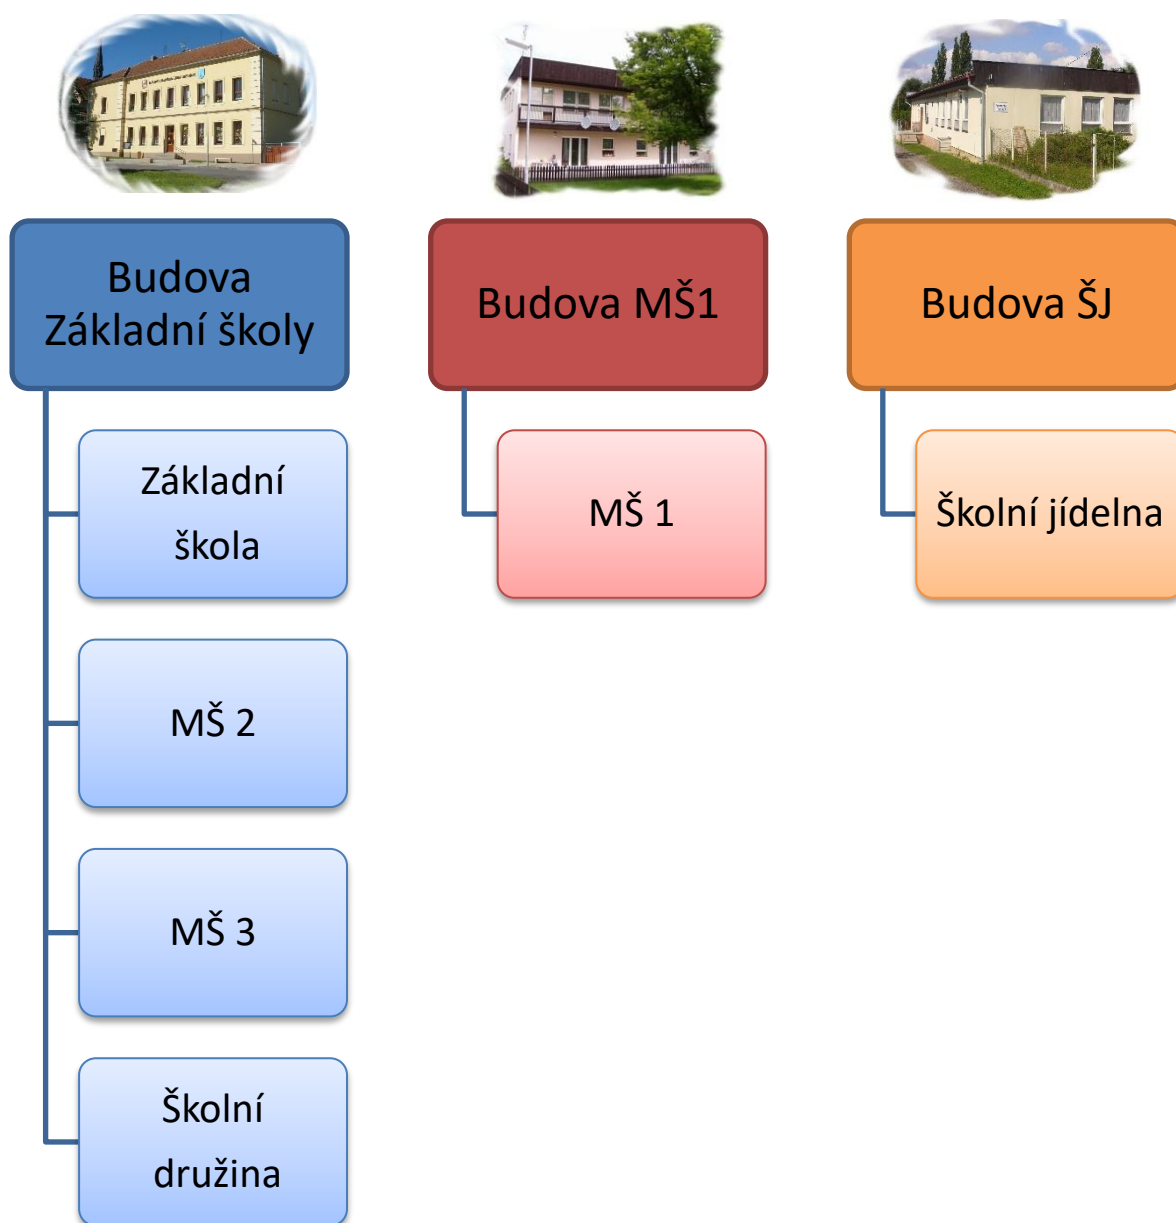

STRUKTURA ZAŘÍZENÍ

PŘEHLED ZAMĚSTNANCŮ

Základní škola

- Mgr. Bc. Miroslav Halló: ředitel, učitel
- Mgr. Alena Svobodová: učitelka
- Mgr. Jana Macáková: učitelka
- Emílie Kapounová: asistentka pedagoga
- Veronika Hejdová: asistentka pedagoga, pokladní
- Jana Zelinková: školnice

MŠ 2

- Mária Somolová: učitelka
- Jarmila Hermanová: asistentka pedagoga

MŠ 3

- Markéta Bestajovská: zástupkyně pro MŠ, učitelka
- Romana Zápalová: učitelka
- Lenka Baurová: asistentka pedagoga

Školní družina